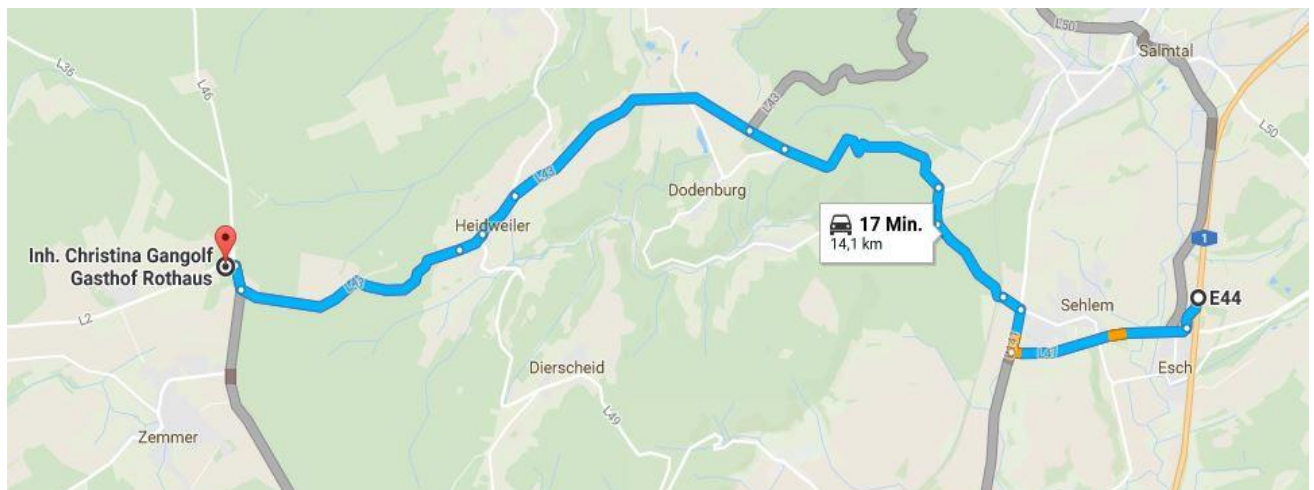

KZG EURASIER

Kynologische Zuchtgemeinschaft Eurasier e.V.

www.kzg-eurasier.de

KZG Eurasier
Volker Cardinal, Mayener Str. 38, 53474 Bad Neuenahr-Ahrweiler

Landesgruppenleiter Rheinland-Pfalz

Volker Cardinal
Mayener Str. 38
53474 Bad Neuenahr-Ahrweiler

Tel.: 02646 / 91 42 87
Mobil: 0151 / 14248841
e-mail: RheinlandPfalz@eurasier.de

24. Februar 2022

Liebe Eurasierfreunde,

zu unserer diesjährigen Frühjahrswanderung lade ich Sie hiermit sehr herzlich ein:
Am Sonntag, den **20. März 2022** treffen wir uns für einen knapp 7 km langen gemütliche Spaziergang auf gut ausgebauten Wald- und Feldwegen mit anschließender Einkehr in die Nähe der Römerstadt Trier.

Treffpunkt:

auf dem Parkplatz des **Gasthof Rothaus,**
an der L 56, 54313 Zemmer
www.gasthof-rothaus.de
Tel. +49 (0) 6580 - 988899

Vorgesehener Tagesablauf:

- bis 10:30 Uhr Eintreffen auf dem Parkplatz am Gasthof Rothaus
- ab 10:45 Uhr Spaziergang über gut ausgebauten Feld-/Waldwege (ca. 7 km)
- ab ca. 13:00 Uhr Mittagessen im Rothaus mit anschließendem gemütlichem Ausklang

Anreisevorschlag:

- Auf der A1 bei Ausfahrt 127-Salmtal abfahren
Richtung Salmtal/Sehlem/Klausen/Piesport/Flughafen Hahn
- nach 350 m Rechts abbiegen auf L47 (Schilder nach Salmtal/Sehlem)
- nach 1,9 km Rechts abbiegen auf L141
- nach 450 m Links abbiegen auf Bahnhofstraße
- nach 230 m Leicht links abbiegen auf K41
- nach 1,1 km Geradeaus auf K69
- nach 400 m Leicht links abbiegen auf K40
- nach 2,3 km Geradeaus auf K136
- nach 450 m Leicht links abbiegen auf L43
- nach 3,0 km Weiter auf Wittlicher Str./L43
- nach 550 m Leicht rechts abbiegen auf Trierer Str.
- nach 300 m Weiter auf L43
- nach 2,7 km Rechts abbiegen auf L46
- nach 250 m Links abbiegen zum Gasthof Rothaus